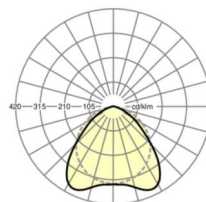

## Оптика

Оснастка	LED, цветопередача/оттенок света CRI ≥ 80 / 4000K
Допуск для координаты цветности (MacAdam)	3SDCM
Фотобиологическая безопасность (светильник)	RG1
Номинальный световой поток	6370lm
Срок службы LED	50000h L80/B10 (Tq 40°C)
светоотдача светильников	185lm/W
Угол излучения	100° (C0) / 110° (C90)
UGR поп./вдоль	22.8 / 27.5

## Механика

цвет корпуса	белый стандартный для электротехники RAL 9016
размеры (LxWxH/ДxН)	1531mm x 63mm x 46mm
вес (нетто)	1.748kg
Вид монтажа	сборка трековых систем

## DEEP-LINK

<https://www.regiolum.de/ru/article/18314404100>

Ссылка	LED 6000lm 840
ηLB	100 %
Φ ↓/↑	99 % / 1 %
UGR поп./вдоль	22.8 / 27.5

размеры

L	1531 mm	Длина
B	63 mm	Ширина
H	46 mm	Высота