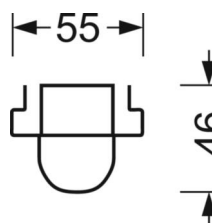

## Механика

цвет корпуса	белый стандартный для электротехники RAL 9016
размеры (LxWxH/ДxН)	1531mm x 63mm x 46mm
вес (нетто)	1.748kg
Вид монтажа	сборка трековых систем

## DEEP-LINK

<https://www.regiolum.de/ru/article/18314404100>

Ссылка	LED 6000lm 840
ηLB	100 %
Φ ↓/↑	99 % / 1 %
UGR поп./вдоль	22.8 / 27.5

размеры

L	1531 mm	Длина
B	63 mm	Ширина
H	46 mm	Высота