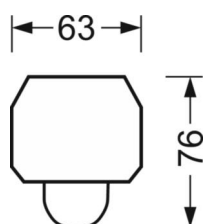

## Механика

цвет корпуса	белый стандартный для электротехники RAL 9016
размеры (LxWxH/ДxН)	1531mm x 63mm x 46mm
вес (нетто)	1.748kg
Вид монтажа	сборка трековых систем

## DEEP-LINK

<https://www.regiolum.de/ru/article/18314404100>

Ссылка	LED 6000lm 840
ηLB	100 %
Φ ↓/↑	99 % / 1 %
UGR поп./вдоль	22.8 / 27.5

размеры

L	1531 mm	Длина
B	63 mm	Ширина
H	46 mm	Высота